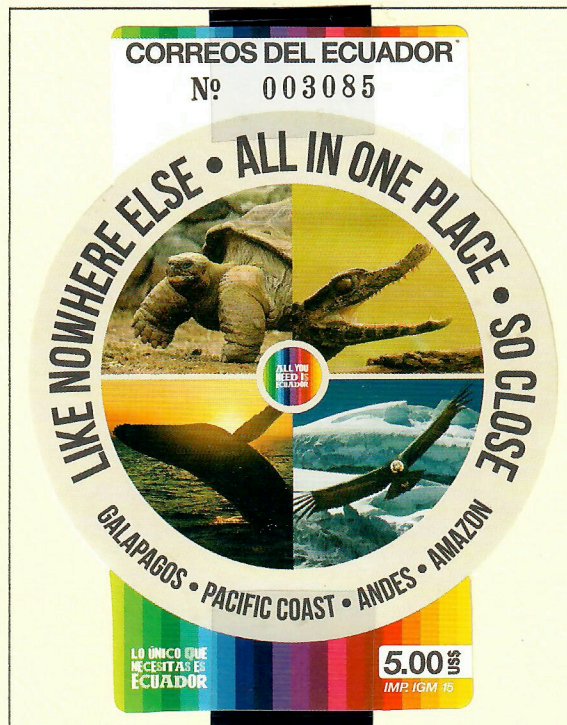

# ECUADOR

## PERSONAJES ILUSTRES

USD 1.25 C/U

## "ALL YOU NEED IS ECUADOR"

USD 1.00 C/U

USD 5.00

2015